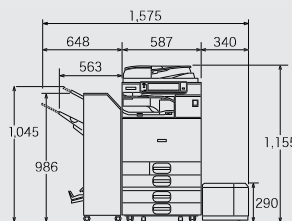

Sestava BU3070 + SR3150 PB3160 + RT3030