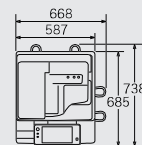

Velkokapacitní tandemový zásobník papíru PB3170

2 x 1000 listů

Přehled rozměrů

Sestava SH3070 PB3160

Sestava BU3070 + SR3150 PB3160 + RT3030

Sestava SR3130 PB3160

Sestava SR3130 + PU3040 PB3160

Sestava PB3150 Pojízdný vozík