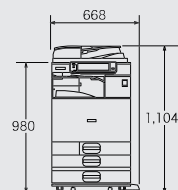

Velkokapacitní tandemový zásobník papíru PB3170

2 x 1000 listů

Přehled rozměrů

Sestava SH3070 PB3160

Sestava BU3070 + SR3150 PB3160 + RT3030

Sestava SR3130 PB3160

Sestava SR3130 + PU3040 PB3160

Sestava PB3150 Pojízdný vozík