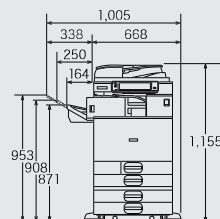

Velkokapacitní tandemový zásobník papíru PB3170

2 x 1000 listů

Přehled rozměrů

Sestava SH3070 PB3160

Sestava BU3070 + SR3150 PB3160 + RT3030

Sestava SR3130 PB3160

Sestava SR3130 + PU3040 PB3160

Sestava PB3150 Pojízdný vozík