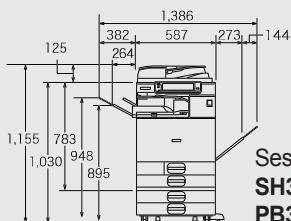

Přehled rozměrů

Sestava SH3070 PB3160