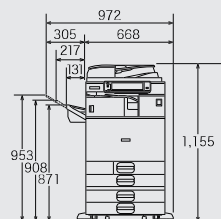

Velkokapacitní tandemový zásobník papíru PB3170

2 x 1000 listů

Přehled rozměrů

Sestava SH3070 PB3160

Sestava BU3070 + SR3150 PB3160 + RT3030

Sestava SR3130 PB3160

Sestava SR3130 + PU3040 PB3160

Sestava PB3150 Pojízdný vozík